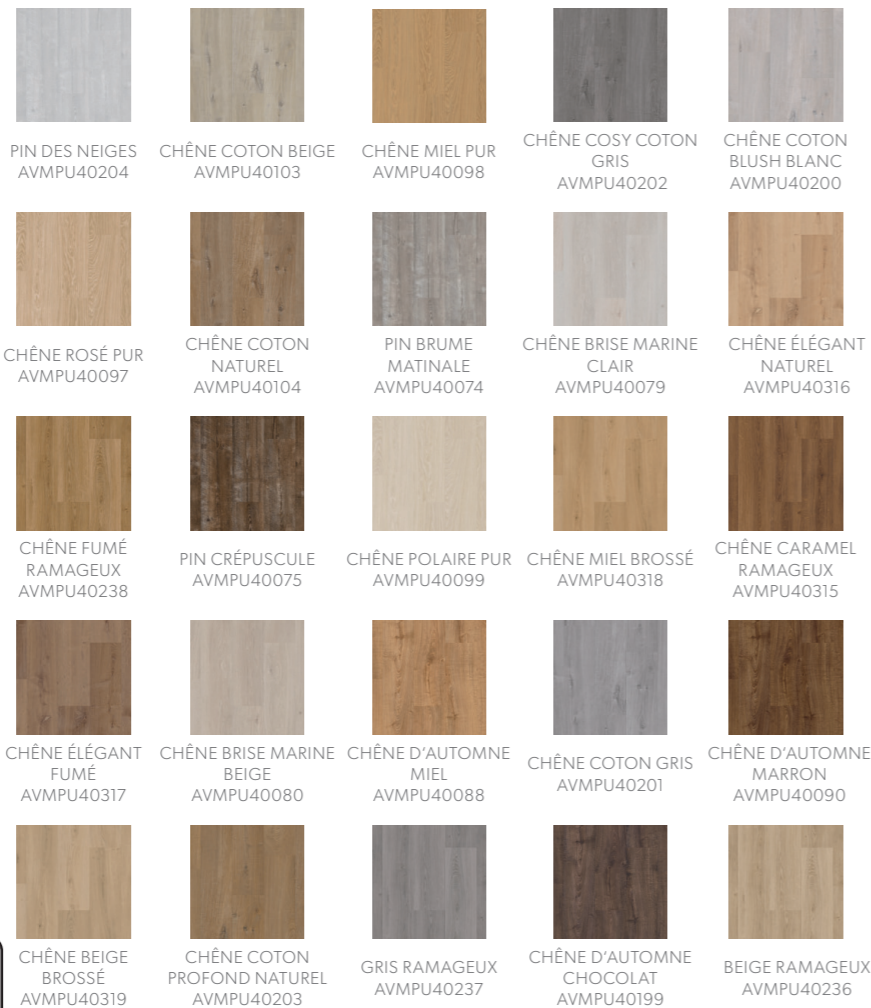

ALPHA VINYL **Résumé de la gamme**

COLLECTIONS	BLOOM	BLOS
PRIX DE VENTE CONSEILLÉS CHF TVA EXCL.	70.35/m²	60.90/m²
DIMENSIONS	1.494 x 209 x 5+1 mm	1.251 x 189 x 4+1 mm
CHANFREINS		
CLASSE	CLASSE 33	CLASSE 33
EMBALLAGE	6 Lames = 1,873 m² / Box 52 Colis = 98,91 m² / Palette	9 Lames = 2,128 m² / Box 44 Colis = 93,632 m² / Palette
SOUS-COUCHE	fourni avec une sous-couche intégrée**, donc aucune sous-couche séparée ne doit être posée	fourni avec une sous-couche intégrée**, donc aucune sous-couche séparée ne doit être posée
POSE		

CONTACTÉ NOTRE SERVICE DE CLIENT POUR UN NOUVEAU ACCOUNT